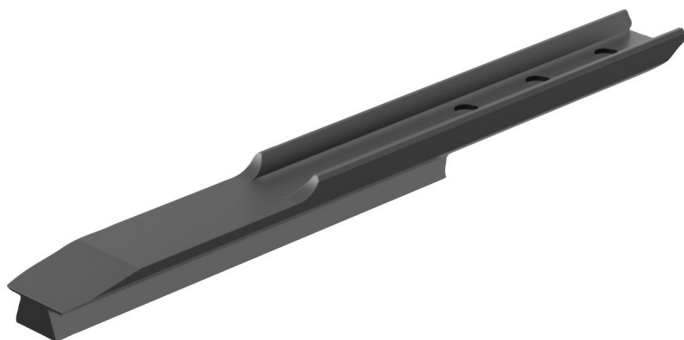

# Prism 14/200

# Кронштейн Prism 14/200 для прицелов ATN

## Особенности Prism 14/200

Адаптер европризма для установки на прицелы ATN Mars и ATN X-Sight

Современные тенденции в развитии стрелковой оптики свидетельствуют о всё большем упрощении взаимодействия самого стрелка с такими устройствами – в новых моделях появляются всевозможные вспомогательные системы для облегчения прицеливания, автоматические дальномеры, интегрированные приборы (например – компас или барометр) и т.д. К упрощению, впрочем, стремятся не только сами прицелы, но даже и комплектующие к ним – в этом вы можете убедиться, просто посмотрев на конструкцию кронштейна Prism 14/200 для прицелов ATN.

Этот адаптер, часто называемый из-за своей характерной формы «европризмой», предельно прост – он представляет собой монолитную продолговатую пластину с двумя отверстиями для болтов.

Посадочная «площадка», размещенная в верхней части данного приспособления позволяет использовать его в качестве крепежного элемента для прицелов из популярных линеек ATN Mars и ATN X-Sight. Данный фиксатор является цельнометаллическим. Что же касается самого процесса установки, то он предельно прост и длится всего несколько секунд – пользователю необходимо лишь закрутить имеющиеся в комплекте болта, поместив их в соответствующие отверстия на корпусе кронштейна.